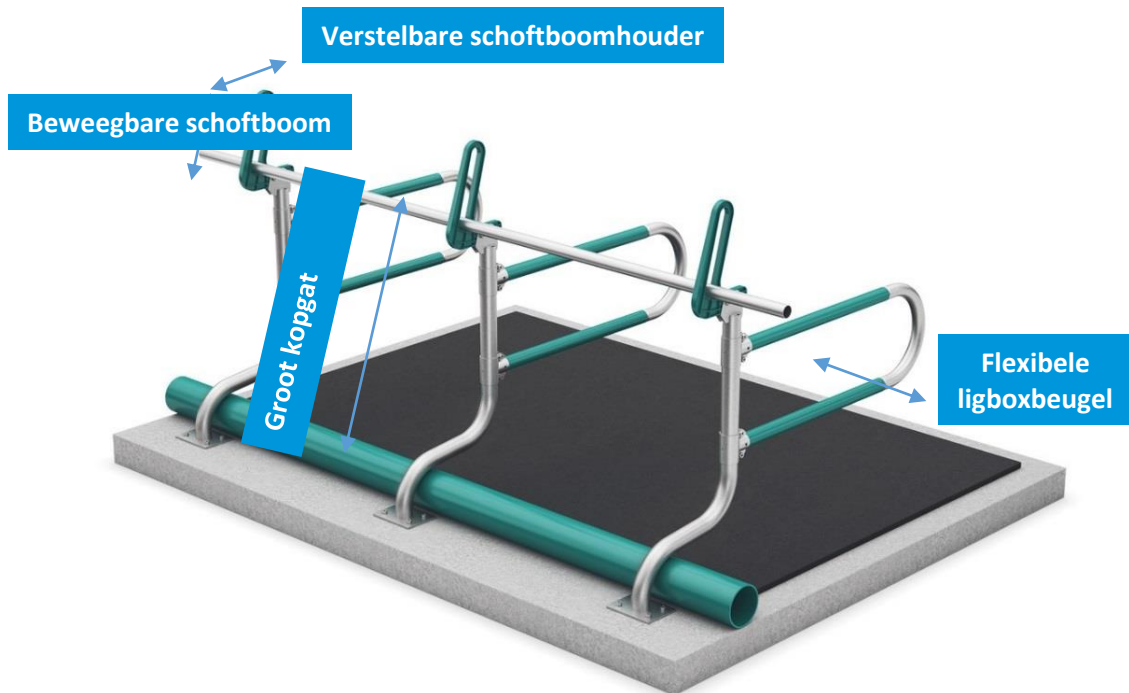

COMPONENTS

De GEA Ligboxafscheiding B3130 bestaat uit een ligbox met flexibele horizontale en verticale keringen, een groot kopgat aan de voorzijde en een flexibele verticale beweegbare schoftboom.

Staander	<ul style="list-style-type: none"> • Verzinkt stalen staander 2,5" met ankerbouten bevestigd, optie met coating
Flexibele U-beugel	<ul style="list-style-type: none"> • 63 mm Polypropyleenbeugel met versterkte verbindingstukken en achterbeugel • Speciale T-klemmen, voorzien van GEA logo • Schoftboomhouder van Polypropyleen met glasvezelversterkt • Schoftboombuis van verzinkte buis a 1,5" van 6 meter lengte met flexibele koppelingen
Kniekering	<ul style="list-style-type: none"> • PVC Ø 160mm • Horizontaal verstelbaar
Ligbedsysteem	<ul style="list-style-type: none"> • Bij de ligbox B3130 past uitsluitend een ligbedsysteem dat de koe stabiliteit en comfort biedt. Wij adviseren om deze ligbox te gebruiken met een Durasoft-ligbedsysteem. Of voor optimaal comfort de Akwatopsoft combinatie van waterbed en PU-foam matras of een diepstrooiselligbed.