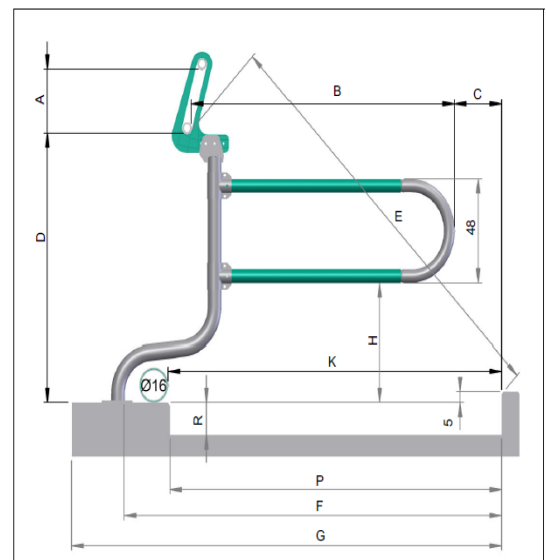

COMPONENTS

De GEA Ligboxafscheiding B3130 bestaat uit een ligbox met flexibele horizontale en verticale keringen, een groot kopgat aan de voorzijde en een flexibele verticale beweegbare schoftboom.

Staander	<ul style="list-style-type: none"> • Verzinkt stalen staander 2,5" met ankerbouten bevestigd, optie met coating
Flexibele U-beugel	<ul style="list-style-type: none"> • 63 mm Polypropyleenbeugel met versterkte verbindingstukken en achterbeugel • Speciale T-klemmen, voorzien van GEA logo • Schoftboomhouder van Polypropyleen met glasvezelversterkt • Schoftboombuis van verzinkte buis a 1,5" van 6 meter lengte met flexibele koppelingen
Kniekering	<ul style="list-style-type: none"> • PVC Ø 160mm • Horizontaal verstelbaar
Ligbedsysteem	<ul style="list-style-type: none"> • Bij de ligbox B3130 past uitsluitend een ligbedsysteem dat de koe stabiliteit en comfort biedt. Wij adviseren om deze ligbox te gebruiken met een Durasoft-ligbedsysteem. Of voor optimaal comfort de Akwatopsoft combinatie van waterbed en PU-foam matras of een diepstrooiselligbed.

SPECIFICATIES EN VARIANTEN

De ligbox kan zodanig gemonteerd worden dat het past bij grootte van de veestapel en bij de voorkeuren van de veehouder.

Ligbox in combinatie met matras

A	B	C	D	E	F	G	H	K	L
± 30	132	± 25	± 124	208	209	≥ 250*	± 54	175	≥ 460
	- 152			- 216				- 191	

Diepstrooisel ligbox

A	B	C	D	E	F	G	H	K	L	P	R'
± 30	132	± 25	± 124	208	209	≥ 250	± 50	175	≥ 460	183	20
	- 152			- 216				- 191			

SERVICES

Het onderhoud aan de GEA B3130 is hetzelfde als voor de standaard ligboxen