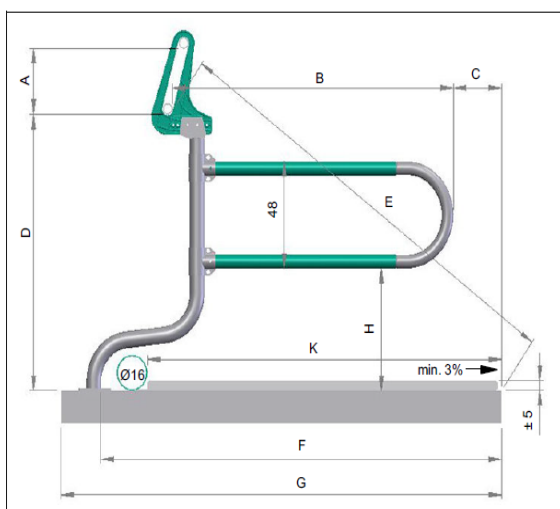

COMPONENTS

De GEA Ligboxafscheiding B3130 bestaat uit een ligbox met flexibele horizontale en verticale keringen, een groot kopgat aan de voorzijde en een flexibele verticale beweegbare schoftboom.

Staander	<ul style="list-style-type: none"> • Verzinkt stalen staander 2,5" met ankerbouten bevestigd, optie met coating
Flexibele U-beugel	<ul style="list-style-type: none"> • 63 mm Polypropyleenbeugel met versterkte verbindingstukken en achterbeugel • Speciale T-klemmen, voorzien van GEA logo • Schoftboomhouder van Polypropyleen met glasvezelversterkt • Schoftboombuis van verzinkte buis a 1,5" van 6 meter lengte met flexibele koppelingen
Kniekering	<ul style="list-style-type: none"> • PVC Ø 160mm • Horizontaal verstelbaar
Ligbedsysteem	<ul style="list-style-type: none"> • Bij de ligbox B3130 past uitsluitend een ligbedsysteem dat de koe stabiliteit en comfort biedt. Wij adviseren om deze ligbox te gebruiken met een Durasoft-ligbedsysteem. Of voor optimaal comfort de Akwatopsoft combinatie van waterbed en PU-foam matras of een diepstrooiselligbed.

SPECIFICATIES EN VARIANTEN

De ligbox kan zodanig gemonteerd worden dat het past bij grootte van de veestapel en bij de voorkeuren van de veehouder.

Ligbox in combinatie met matras

A	B	C	D	E	F	G	H	K	L
± 30	132	± 25	± 124	208	209	≥ 250*	± 54	175	≥ 460
	- 152			- 216				- 191	